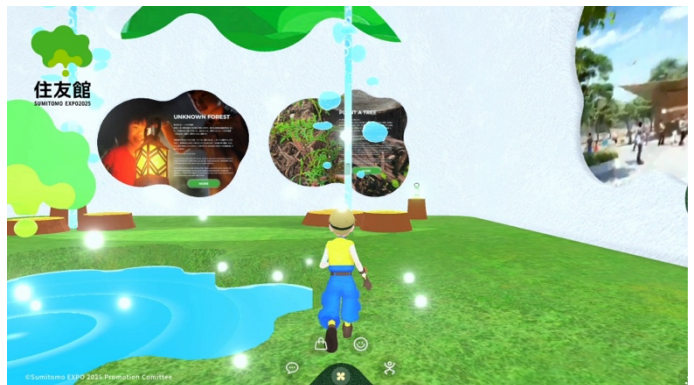

さあ、森からはじまる未来へ 「バーチャル住友館」の情報を発信

住友館は、2025年日本国際博覧会（大阪・関西万博）のバーチャル会場「バーチャル万博～空飛ぶ夢洲～」
（2025年4月リリース予定）に「バーチャル住友館」を出展しますのでお知らせいたします。

バーチャル住友館は、住友グループの約400年にわたる歴史と、未来への挑戦を体感できるデジタル空間です。住友館のシンボルマークをモチーフにした木々が立ち並ぶ森を探検する体験、住友グループ発展の礎となった“別子銅山”の坑道をモチーフにした洞窟で別子銅山の歴史に触れる体験、未来を切り開く数え切れないアイデアとの遭遇など、さまざまなコンテンツがバーチャル住友館では待ち受けています。そして、バーチャル住友館での体験を通して、人と自然の共生、社会課題への取り組み、そして未来への気づきや学びを提供します。

【バーチャル住友館の概要】

■歴史の洞窟 Cave of History

約 400 年の歴史をもつ住友グループ発展の礎である別子銅山の歴史の変遷や史実に触れるエリア。人間社会の発展、自然との共生について、未来へ想いを馳せるキッカケを提供します。

■出会いの森 Discovery Forest

森を彷徨いながら、住友グループの英知や技術と出会うインタラクティブな空間。未来を切り開く新たなアイデアやインスピレーションに出会うことができます。

■住友館ホール Sumitomo Pavilion HALL

住友館に関わる情報を発信するホール。期間中には住友館の概要だけでなく、住友グループ各社の最新情報の発信なども予定しています。

【リト@葉っぱ切り絵の作品もバーチャル住友館に登場】

住友館との共創コラボレーションとして展示コンテンツなどを手がける「葉っぱ切り絵アーティスト」のリト氏のアート作品の一部が、バーチャル住友館にも登場します。空間内のあらゆる場所で、来場者のガイド役などとなって来場者をお出迎えます。

<ZIZO コメント>

森に踏み込んだ瞬間のワクワクやドキドキは、世代や国籍を超えて多くの人が味わったことのある感覚だと思います。ワクワクは人の心を動かし、まわりの世界へ広がっていく力を持っています。バーチャル住友館では、そんな心地よさや、もっと奥へ誘われるような空気感をそのままワールドに表現し、過去から未来へと続く様々な発見に出会える体験をバーチャルで楽しむことができます。“森”から学び、住友との出会いを通じて未来を描くきっかけになれば幸いです。